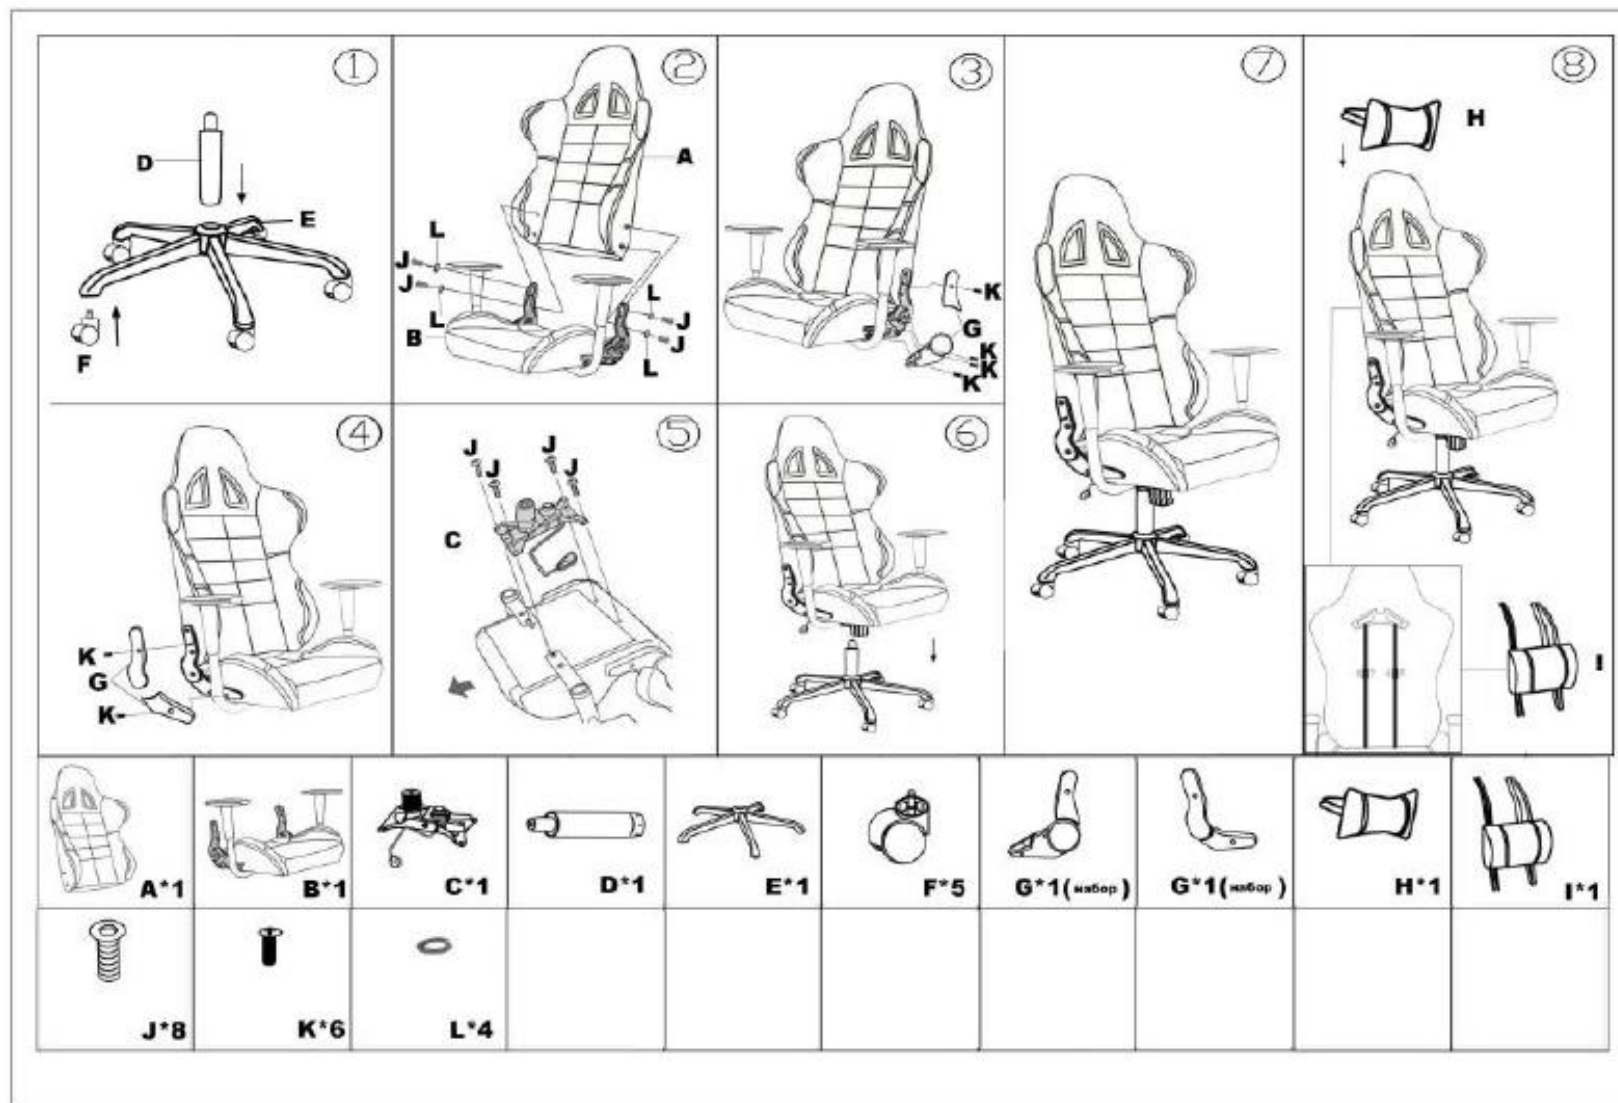

ИНСТРУКЦИЯ ПО СБОРКЕ КРЕСЛА СН-772

Уважаемый покупатель!

Кресло предназначено для использования в общественных и жилых помещениях. Сохранность изделия и продолжительность его эксплуатации зависят от правильного обращения и своевременного ухода за ним.